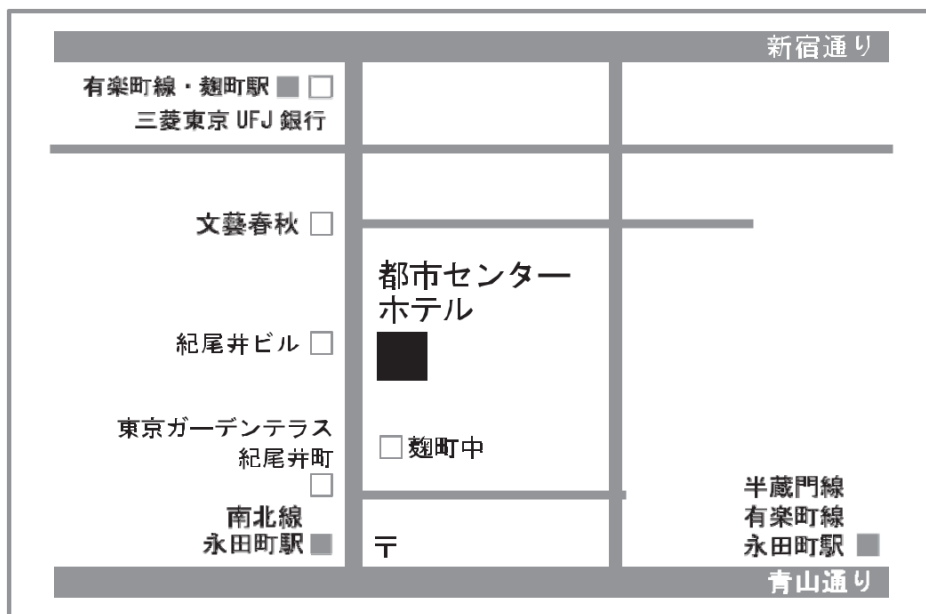

会場案内

会場へのアクセス

都市センターホテル

〒102-0093

東京都千代田区平河町 2-4-1

TEL 03-3265-8211(代表)

<https://www.rihga.co.jp/toshicenter/>

■電車でお越しの場合