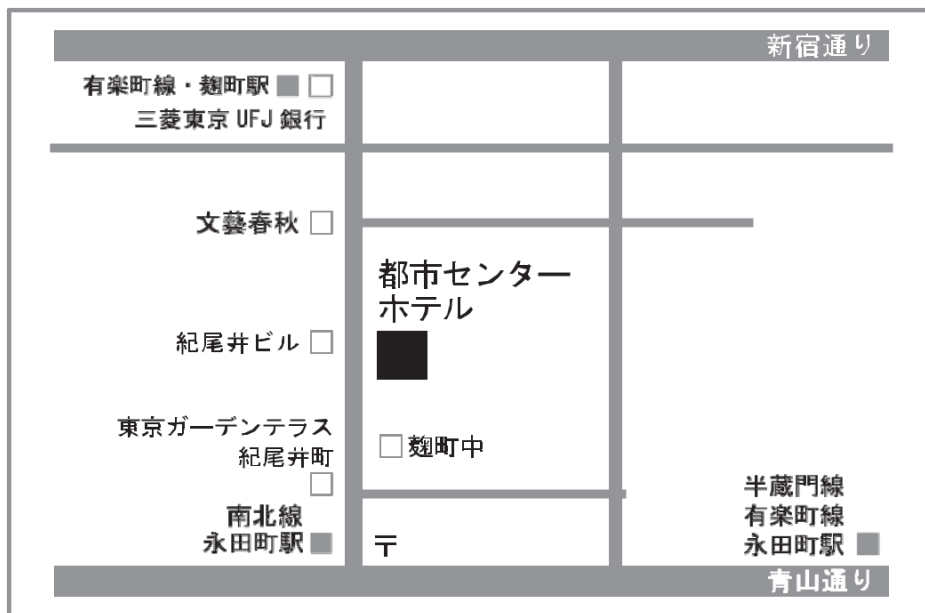

都市センターホテル

〒102-0093

東京都千代田区平河町 2-4-1

TEL 03-3265-8211 (代表)

<https://www.rihga.co.jp/toshicenter/>

■電車でお越しの場合

1. ・東京メトロ 有楽町線、「麹町駅」半蔵門方面 1 番出口より徒歩 4 分
   - ・東京メトロ 有楽町線・半蔵門線、「永田町駅」9b 番出口より徒歩 3 分
2. ※「永田町駅」からのアクセスは、5 番出口方面の先にある 9b 出口が便利です。
   ホテル前のプリンス通りに出られます。
3. ・東京メトロ 南北線、「永田町駅」9b 番出口より徒歩 3 分
   - ・東京メトロ 丸の内線・銀座線、「赤坂見附駅」D 出口より徒歩 8 分
   - ・JR 中央線、「四谷駅」麹町出口より徒歩 14 分

■都バスでお越しの場合

- ・平河町 2 丁目「都市センター前」下車 (新橋駅～市ヶ谷駅～小滝橋車庫前)

■お車でお越しの場合

- ・首都高速、霞ヶ関出口より 5 分

詳細は <https://www.rihga.co.jp/toshicenter/access> をご覧ください。