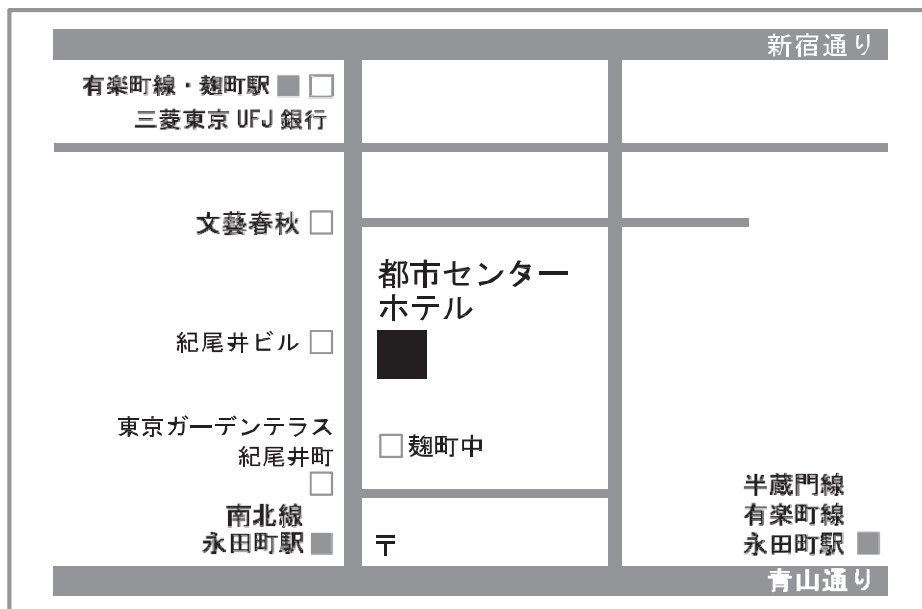

会場案内

会場：都市センターホテル

■電車でお越しの場合

- ・ 東京メトロ 有楽町線、「麹町駅」半蔵門方面1番出口より徒歩4分
- ・ 東京メトロ 有楽町線・半蔵門線、「永田町駅」9b番出口より徒歩3分

※ 「永田町駅」からのアクセスは、5番出口方面の先にある9b出口が便利です。
ホテル前のプリンス通りに出られます。

- ・ 東京メトロ 南北線、「永田町駅」9b番出口より徒歩3分
- ・ 東京メトロ 丸の内線・銀座線、「赤坂見附駅」D出口より徒歩8分
- ・ JR中央線、「四谷駅」麹町出口より徒歩14分